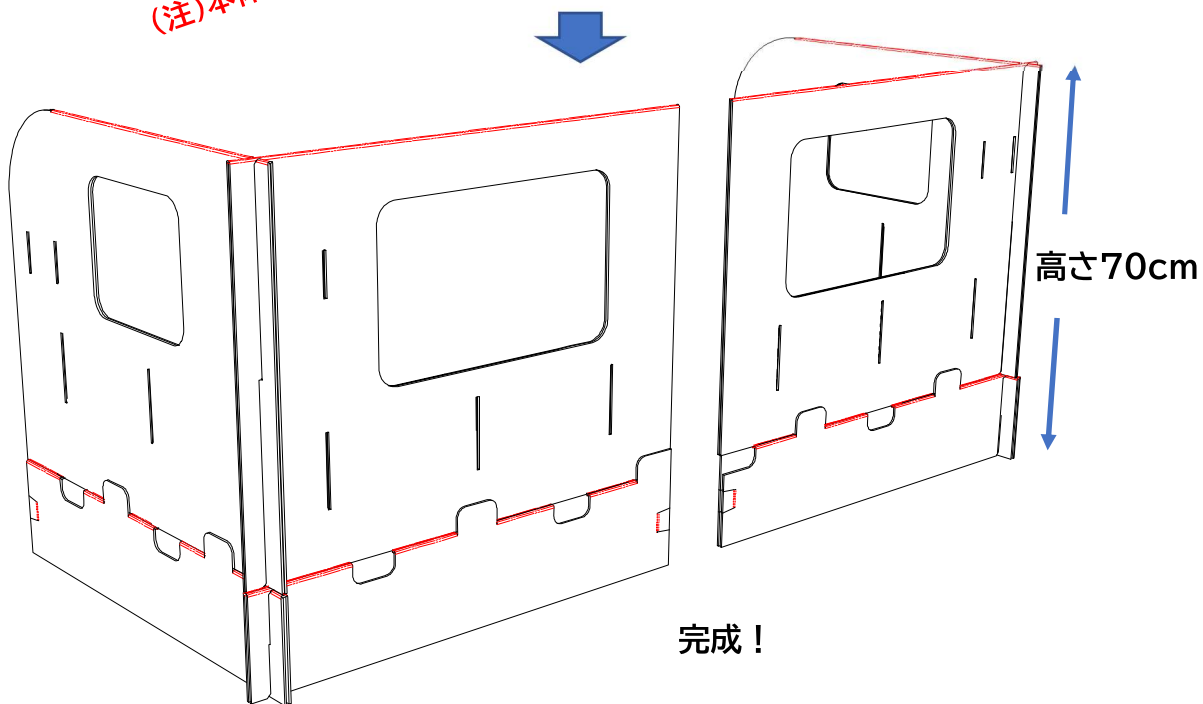

(オプション品) 高さ 70cm アタッチメント組み立て

感染防止パーテーション本体を上からはめ込む

(注)本体をアタッチメントの固定ストッパー部に交互に差し込んでください。

高さ70cm

完成!