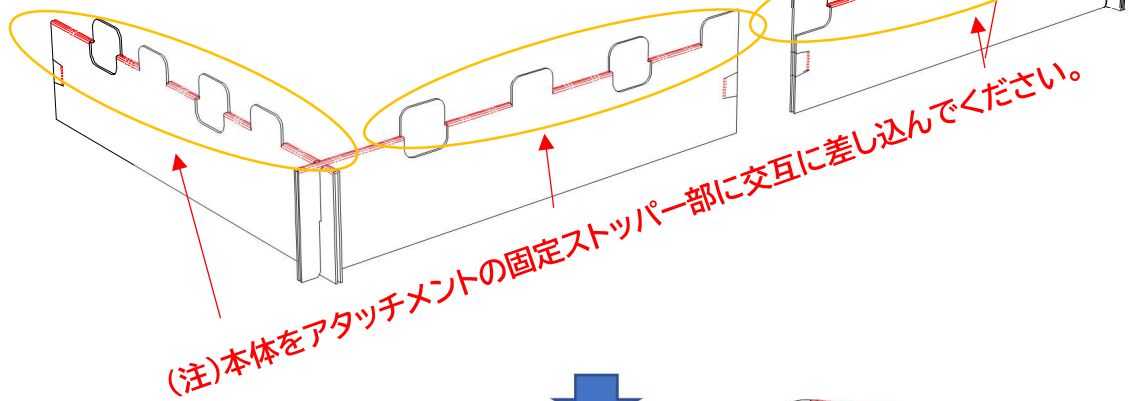

(オプション品) 高さ 70cm アタッチメント組み立て

感染防止パーテーション本体を上からはめ込む

(注)本体をアタッチメントの固定ストッパー部に交互に差し込んでください。

高さ70cm

完成!