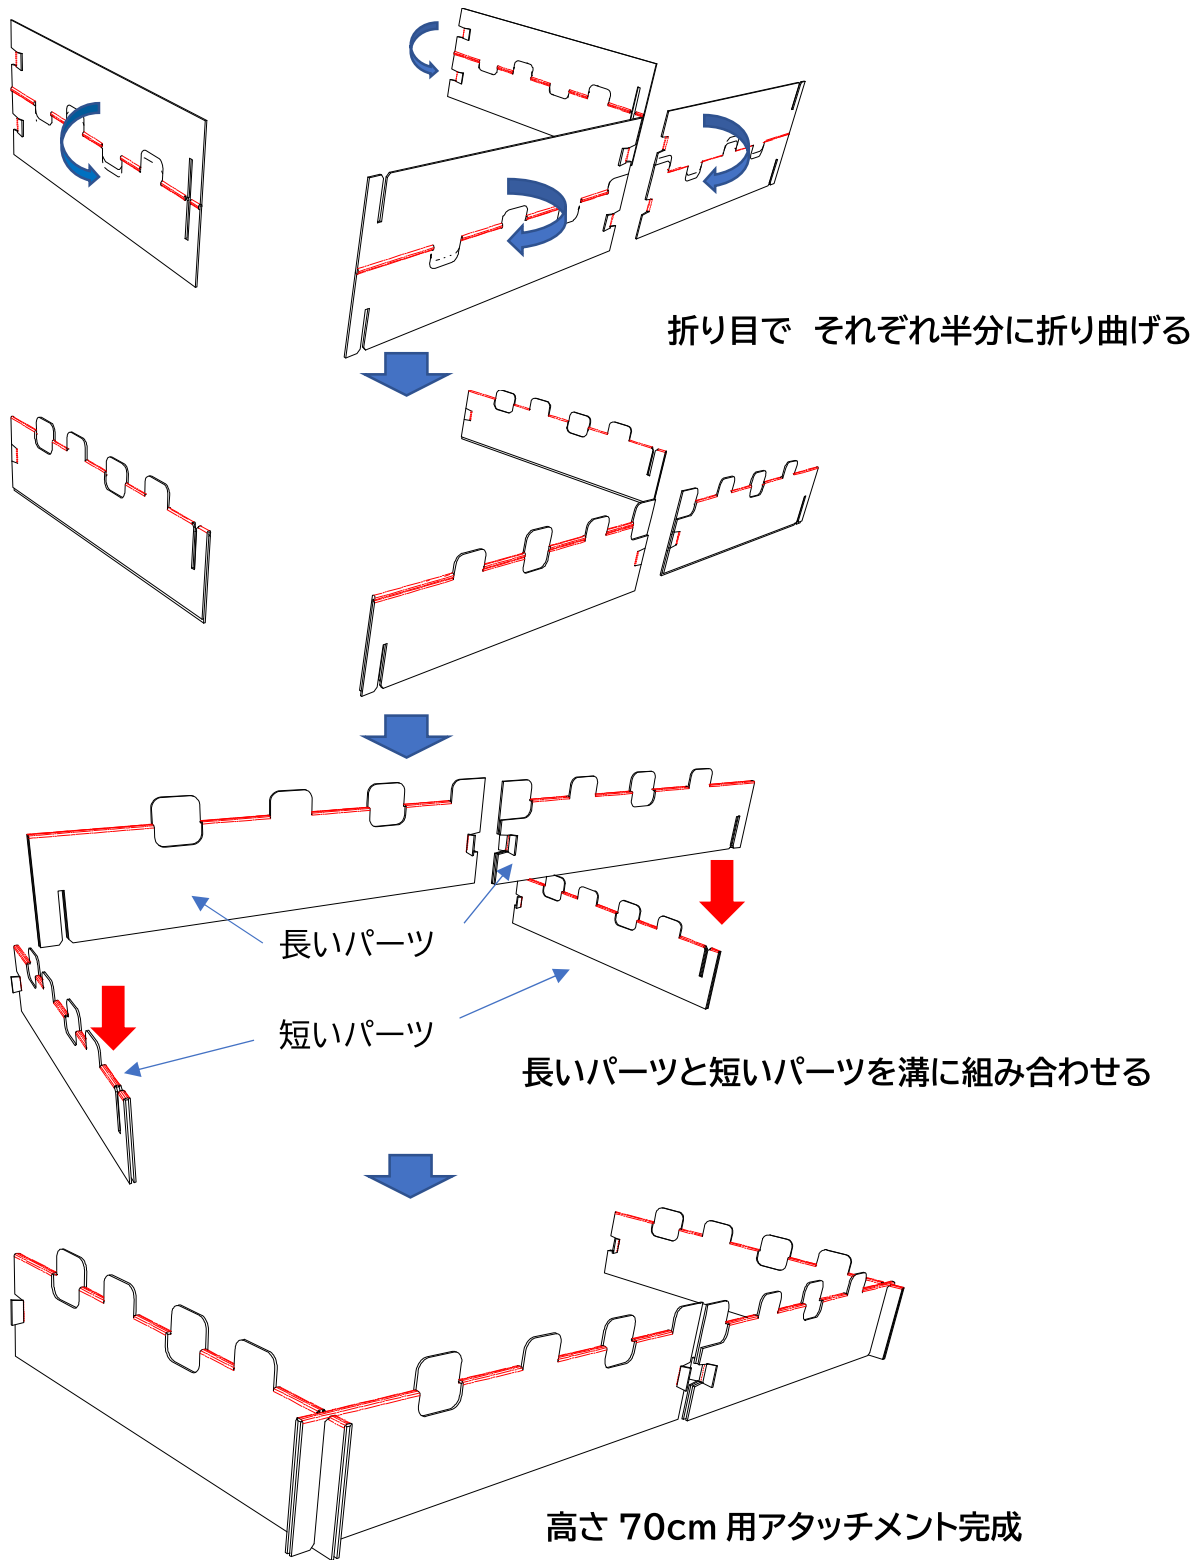

(オプション品) 高さ 70cm アタッチメント組み立て

感染防止パーテーション本体を上からはめ込む

(注)本体をアタッチメントの固定ストッパー部に交互に差し込んでください。

高さ70cm

完成!