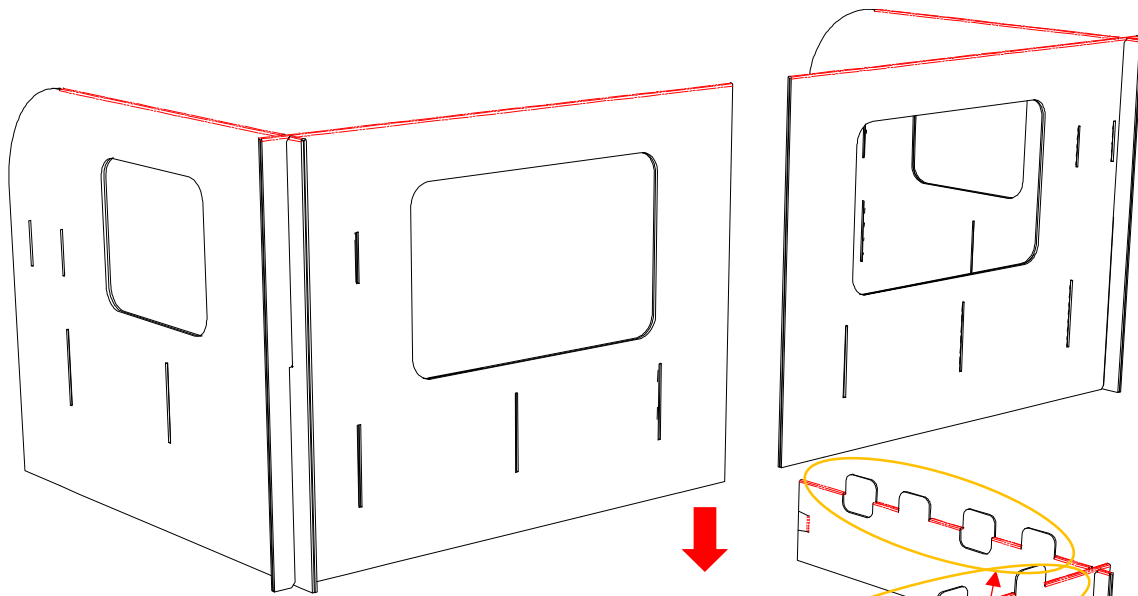

(オプション品) 高さ 70cm アタッチメント組み立て

感染防止パーテーション本体を上からはめ込む

(注)本体をアタッチメントの固定ストッパー部に交互に差し込んでください。

高さ70cm

完成!